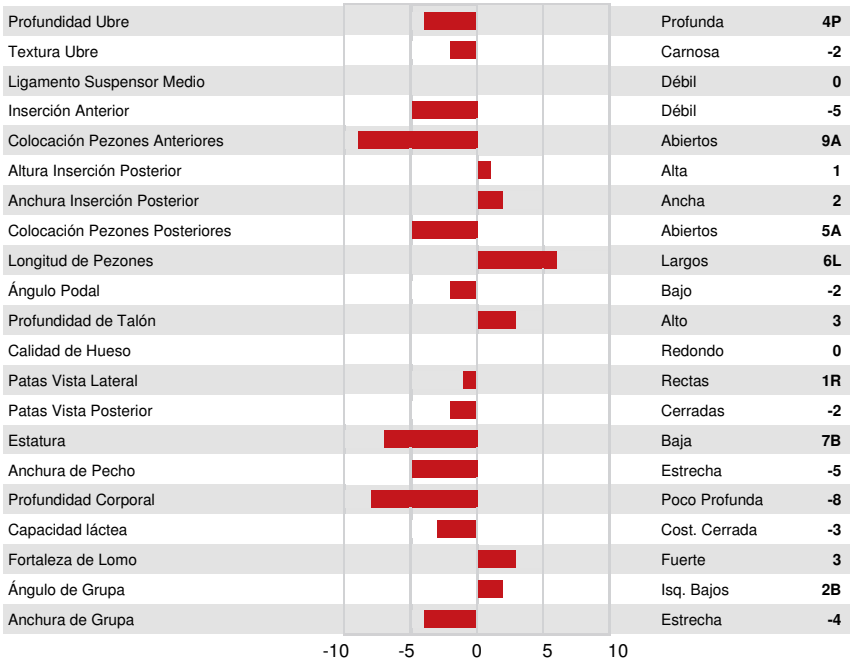

PEAK PLINKO
PROGENESIS FASTBALL PRISSY VG-85-4YR-CAN 1*
BOMAZ FASTBALL
MISS PRISS EX-90-5YR-CAN
CAL-ROY-AL YODA
OCD MODESTY RAE 38657 VG-86-3YR-USA

GPA LPI +3550 PRO$ 2382

DPF RDF BLF CNF BYF MWF CVF HH1F HH2F HH3F HH4F HH5F HH6F HCDF HMWF

Num.Reg #: HOCANM14128970 aAa: 432156 DMS:
Nacimiento: 08/21/2021 Kappa Caseina: AA Beta Caseina: A2A2

PRODUCCION			GPA 26* APR	
G Rebaños	G Hijas	84% Rep.		
Leche kg 1277	Grasa kg 104	Grasa % +0.43	Proteína kg 66	Proteína % +0.17
Velocidad Ordeño 102	Temperamento 99	Eficiencia Metano 97	Eficiencia de Conversión 96	RMC 102

SALUD Y REPRODUCCIÓN		Immunity	94
Vida en el Rebaño	106	Inmunidad crías	88
Células Somáticas	99	Facilidad de Parto	110
Fertilidad Hijas	101	Facilidad Parto de las Hijas	105
Cond. Corporal	98	Resistencia a Enfermedades Metabólicas	105
Resist. Mastitis.	100	Calf Health	96
Persistencia de la lactación	100		

TIPO	G Rebaños	G Hijas	81% Rep.	GPA 26* APR
Tipo			-1	Fortaleza Lechera -7
Sistema Mamario			0	Grupa 2
Patatas			3	

PROGENESIS FASTBALL PRISSY
DAM